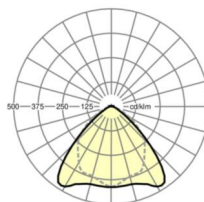

Механика

цвет корпуса	белый стандартный для электротехники RAL 9016
размеры (LxWxH/DxH)	1531mm x 55mm x 37mm
вес (нетто)	1.65kg
Вид монтажа	сборка трековых систем, световая структура

DEEP-LINK

<https://www.regiolux.de/ru/article/19510004280>

Ссылка	LED 6000lm 840
ηLB	100 %
Φ ↓/↑	98 % / 2 %
UGR поп./вдоль	21.9 / 23.3

размеры

L	1531 mm	Длина
B	55 mm	Ширина
H	37 mm	Высота